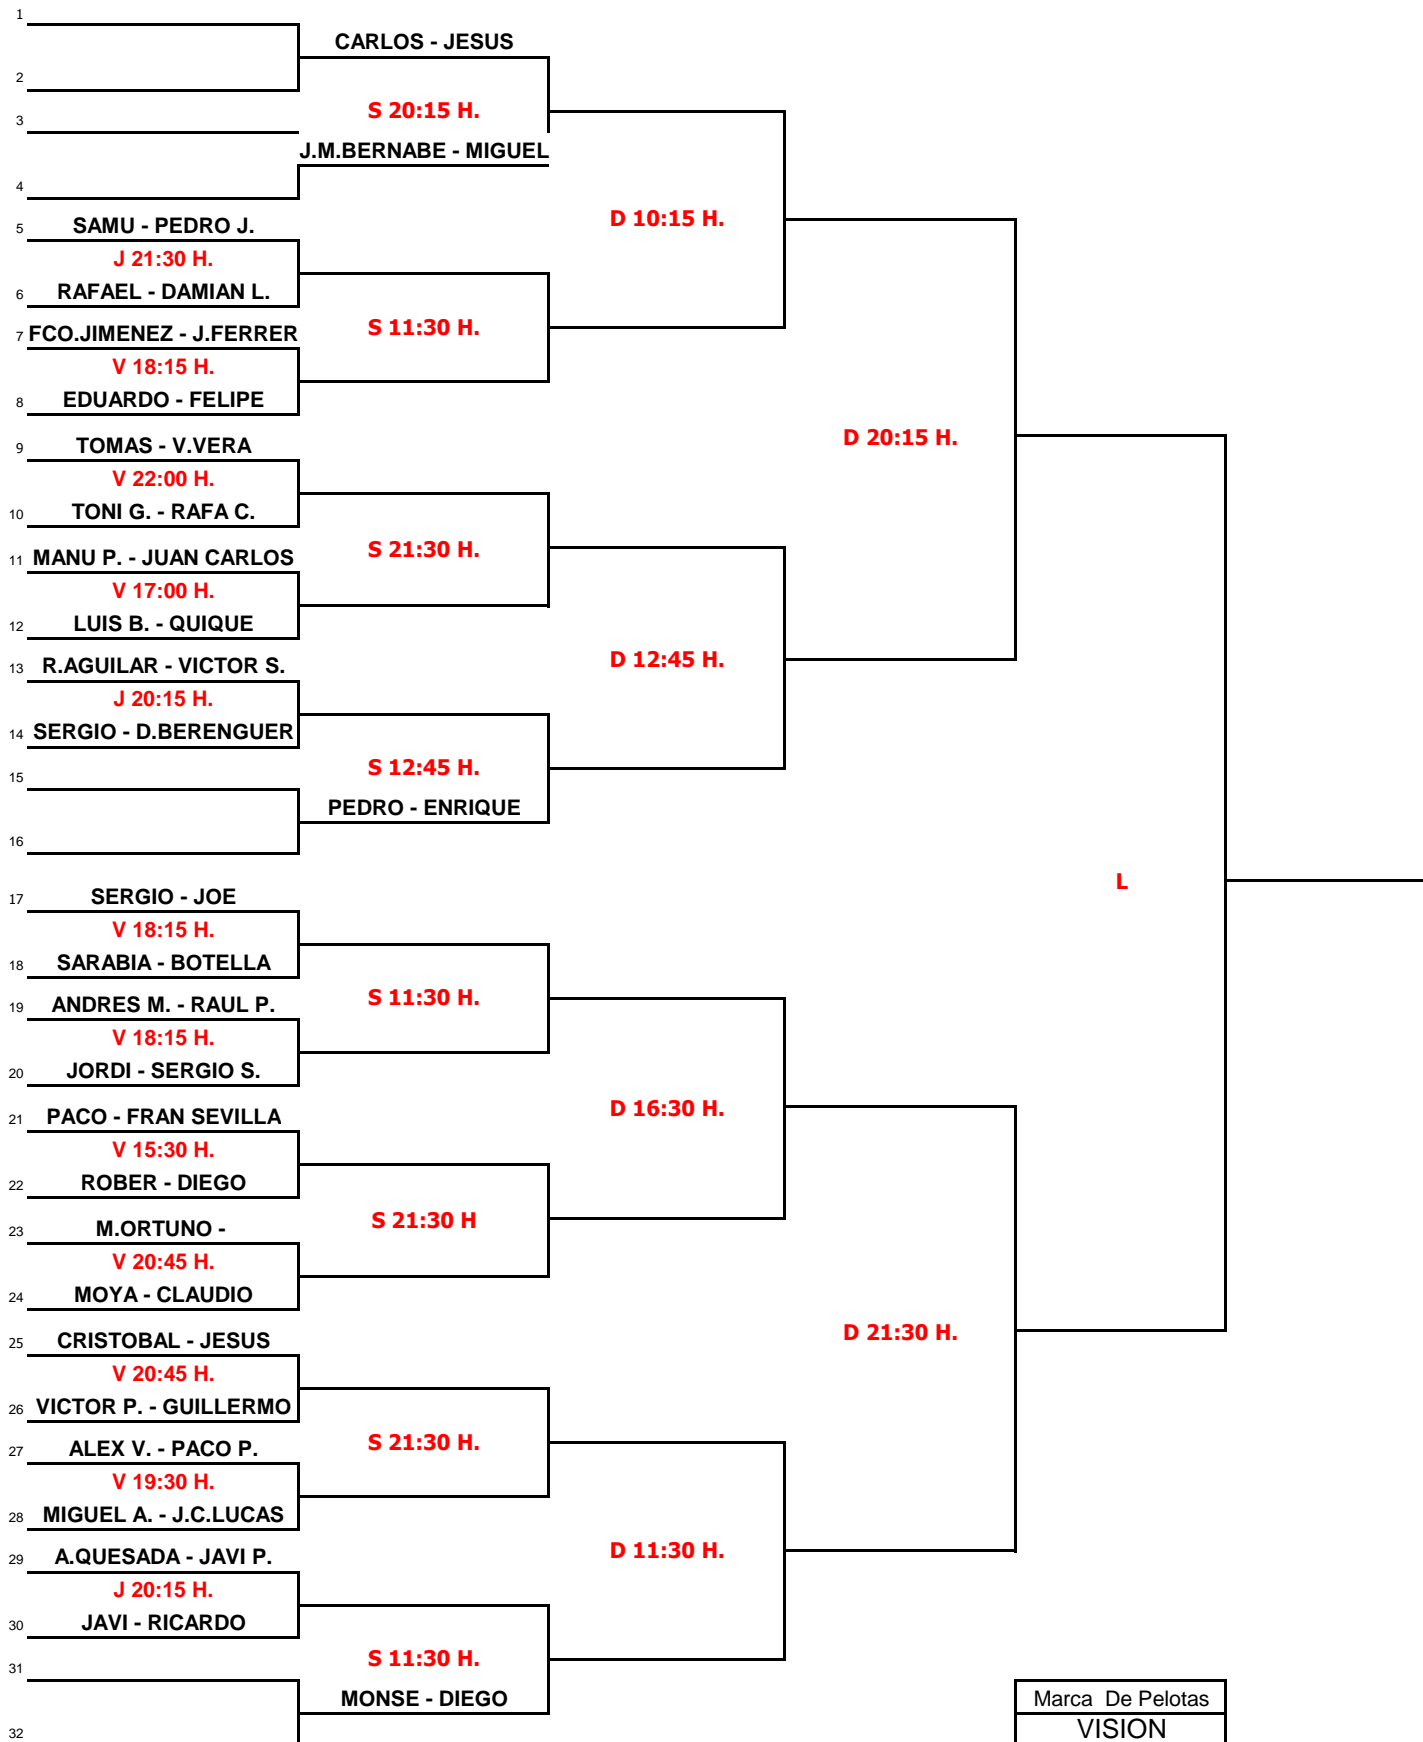

TORNEO PADEL: MYSTICA - EUROLOSA

Fechas del Torneo
Del 04/12 AL 08/12 de 2008

CATEGORIA PADEL: 3ª MASCULINA

Campeones:	
Subcampeones:	

Apellidos del Director del Torneo: JAIME RUEDA