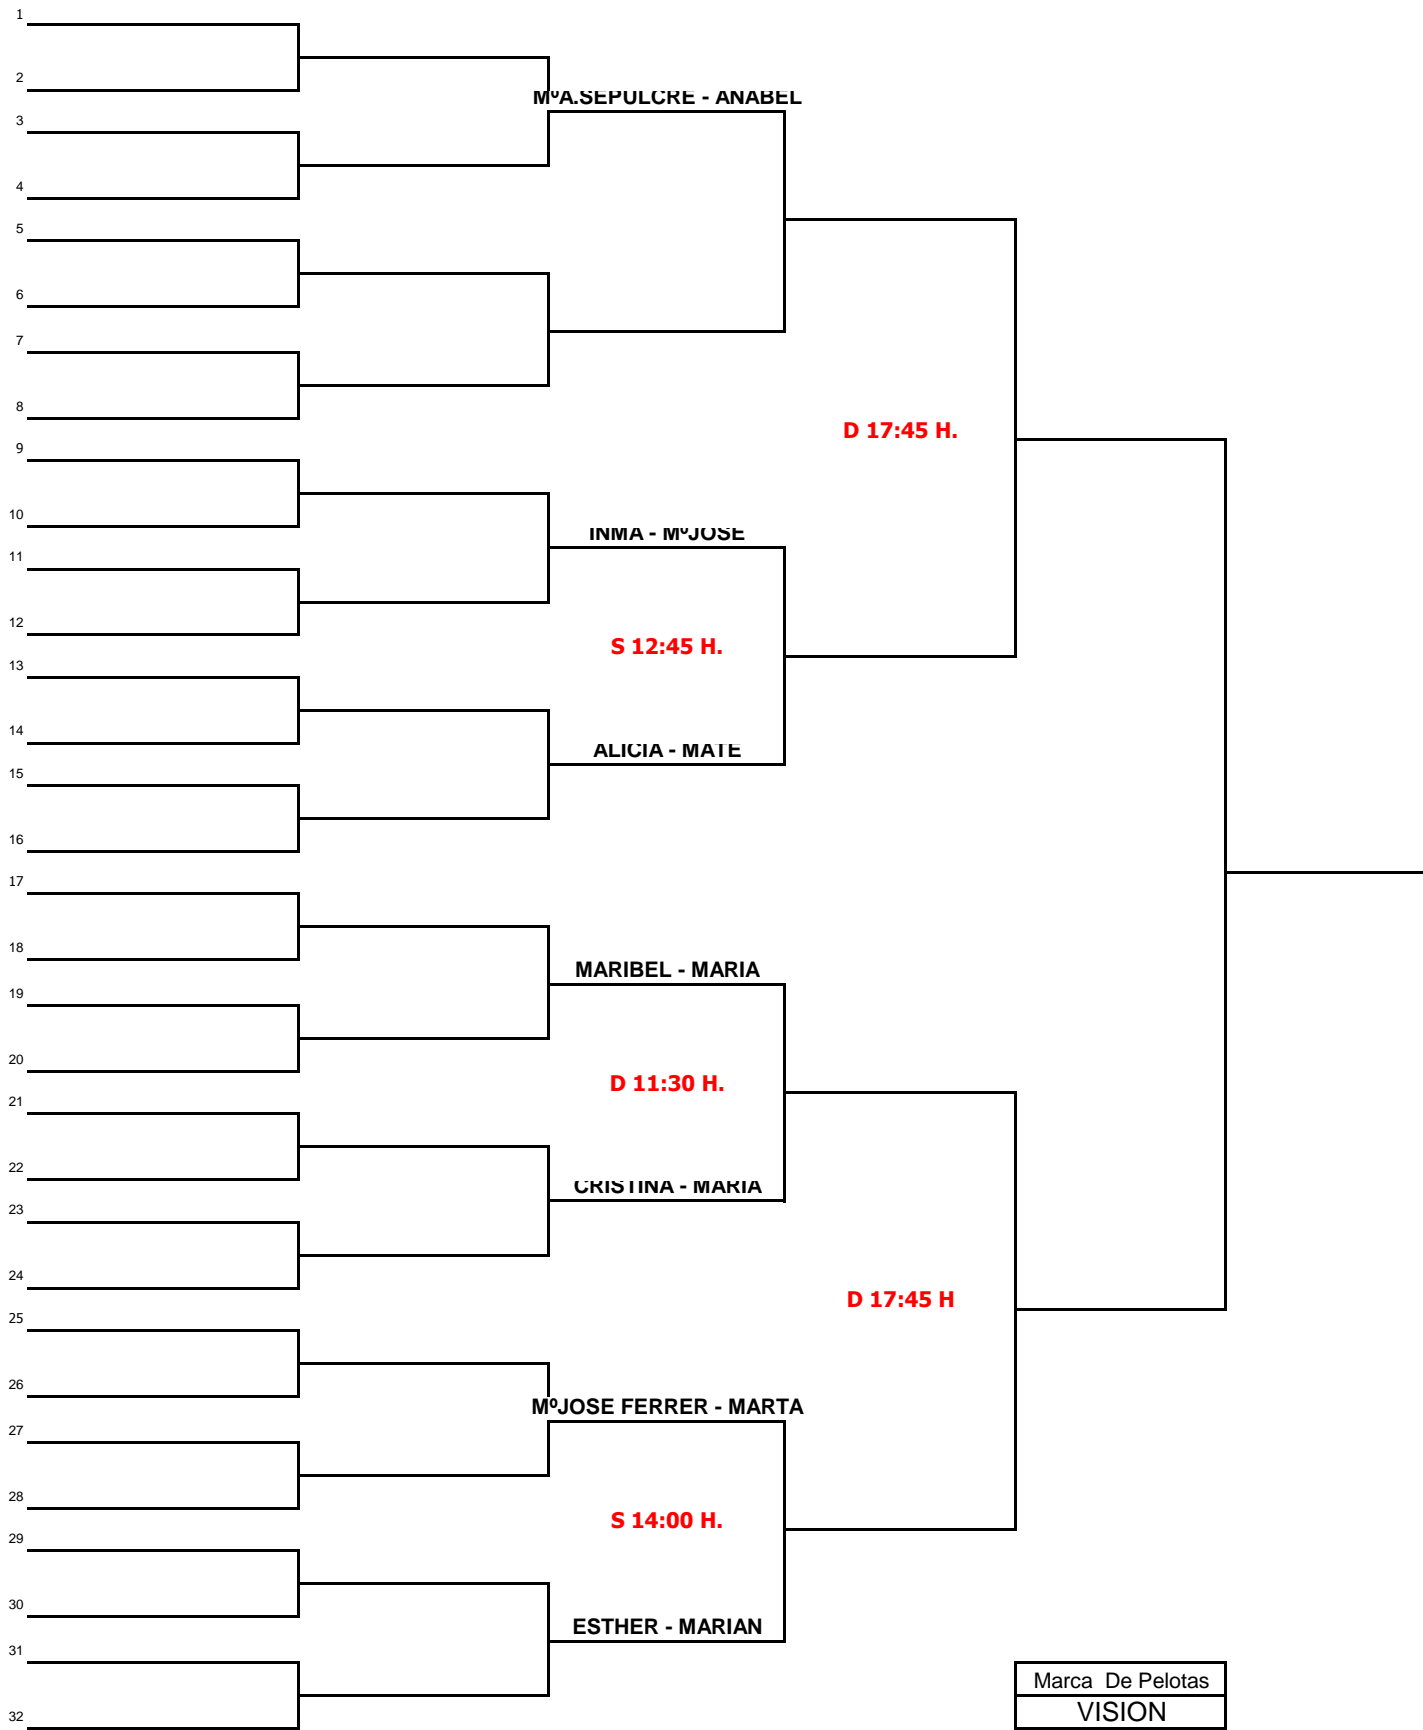

TORNEO PADEL: MYSTICA - EUROLOSA

Fechas del Torneo
Del 04/12 AL 08/12 de 2008

CATEGORIA PADEL: 3ª FEMENINA

Campeones:	
Subcampeones:	

Marca De Pelotas
VISION