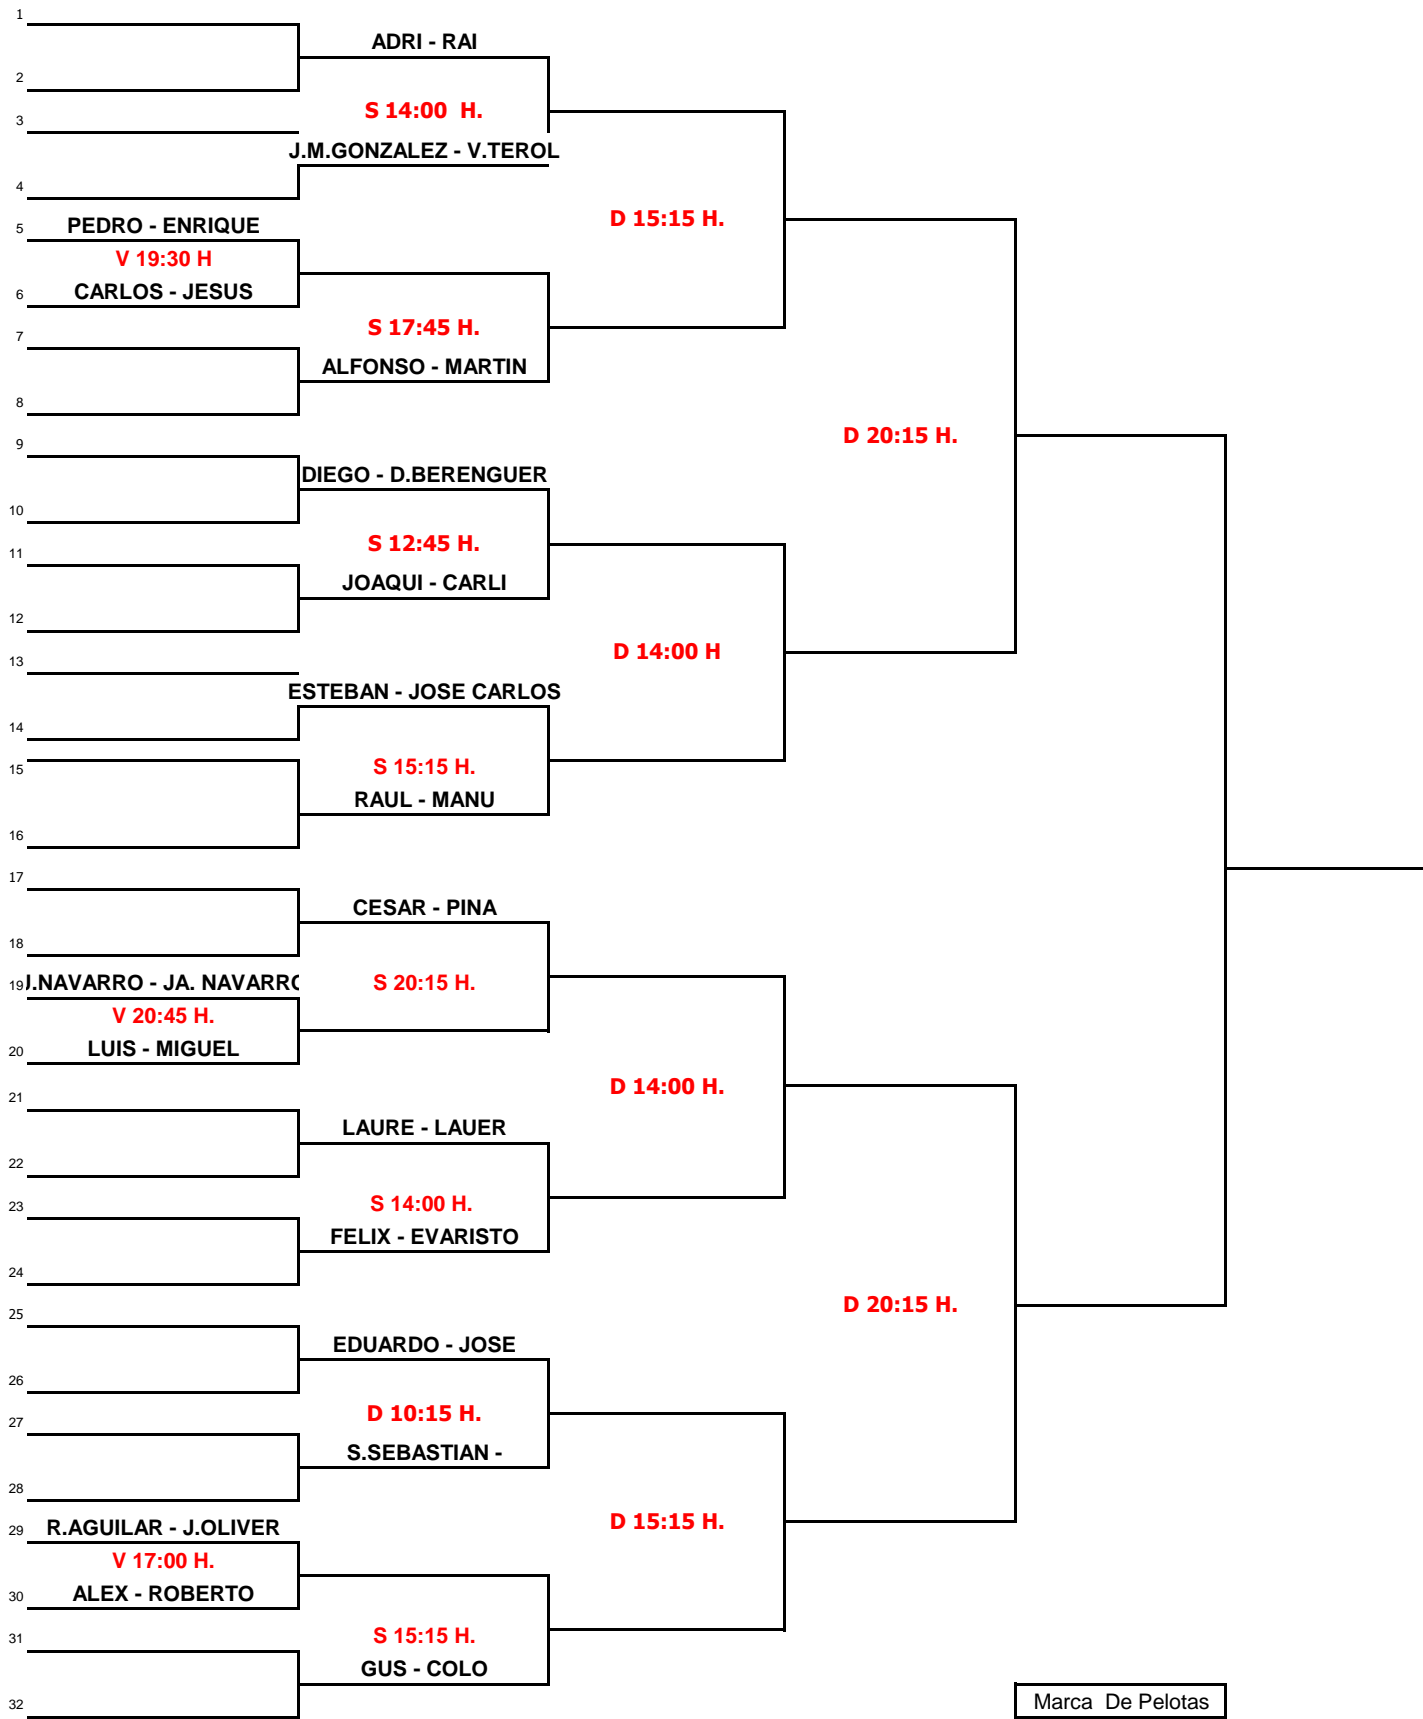

## TORNEO PADEL: MYSTICA - EUROLOSA

Fechas del Torneo  
Del 04/12 AL 08/12 de 2008

CATEGORIA PADEL: 2ª MASCULINA

Campeones:	
Subcampeones:	

Marca De Pelotas  
TETRON

Apellidos del Director del Torneo: JAIME RUEDA