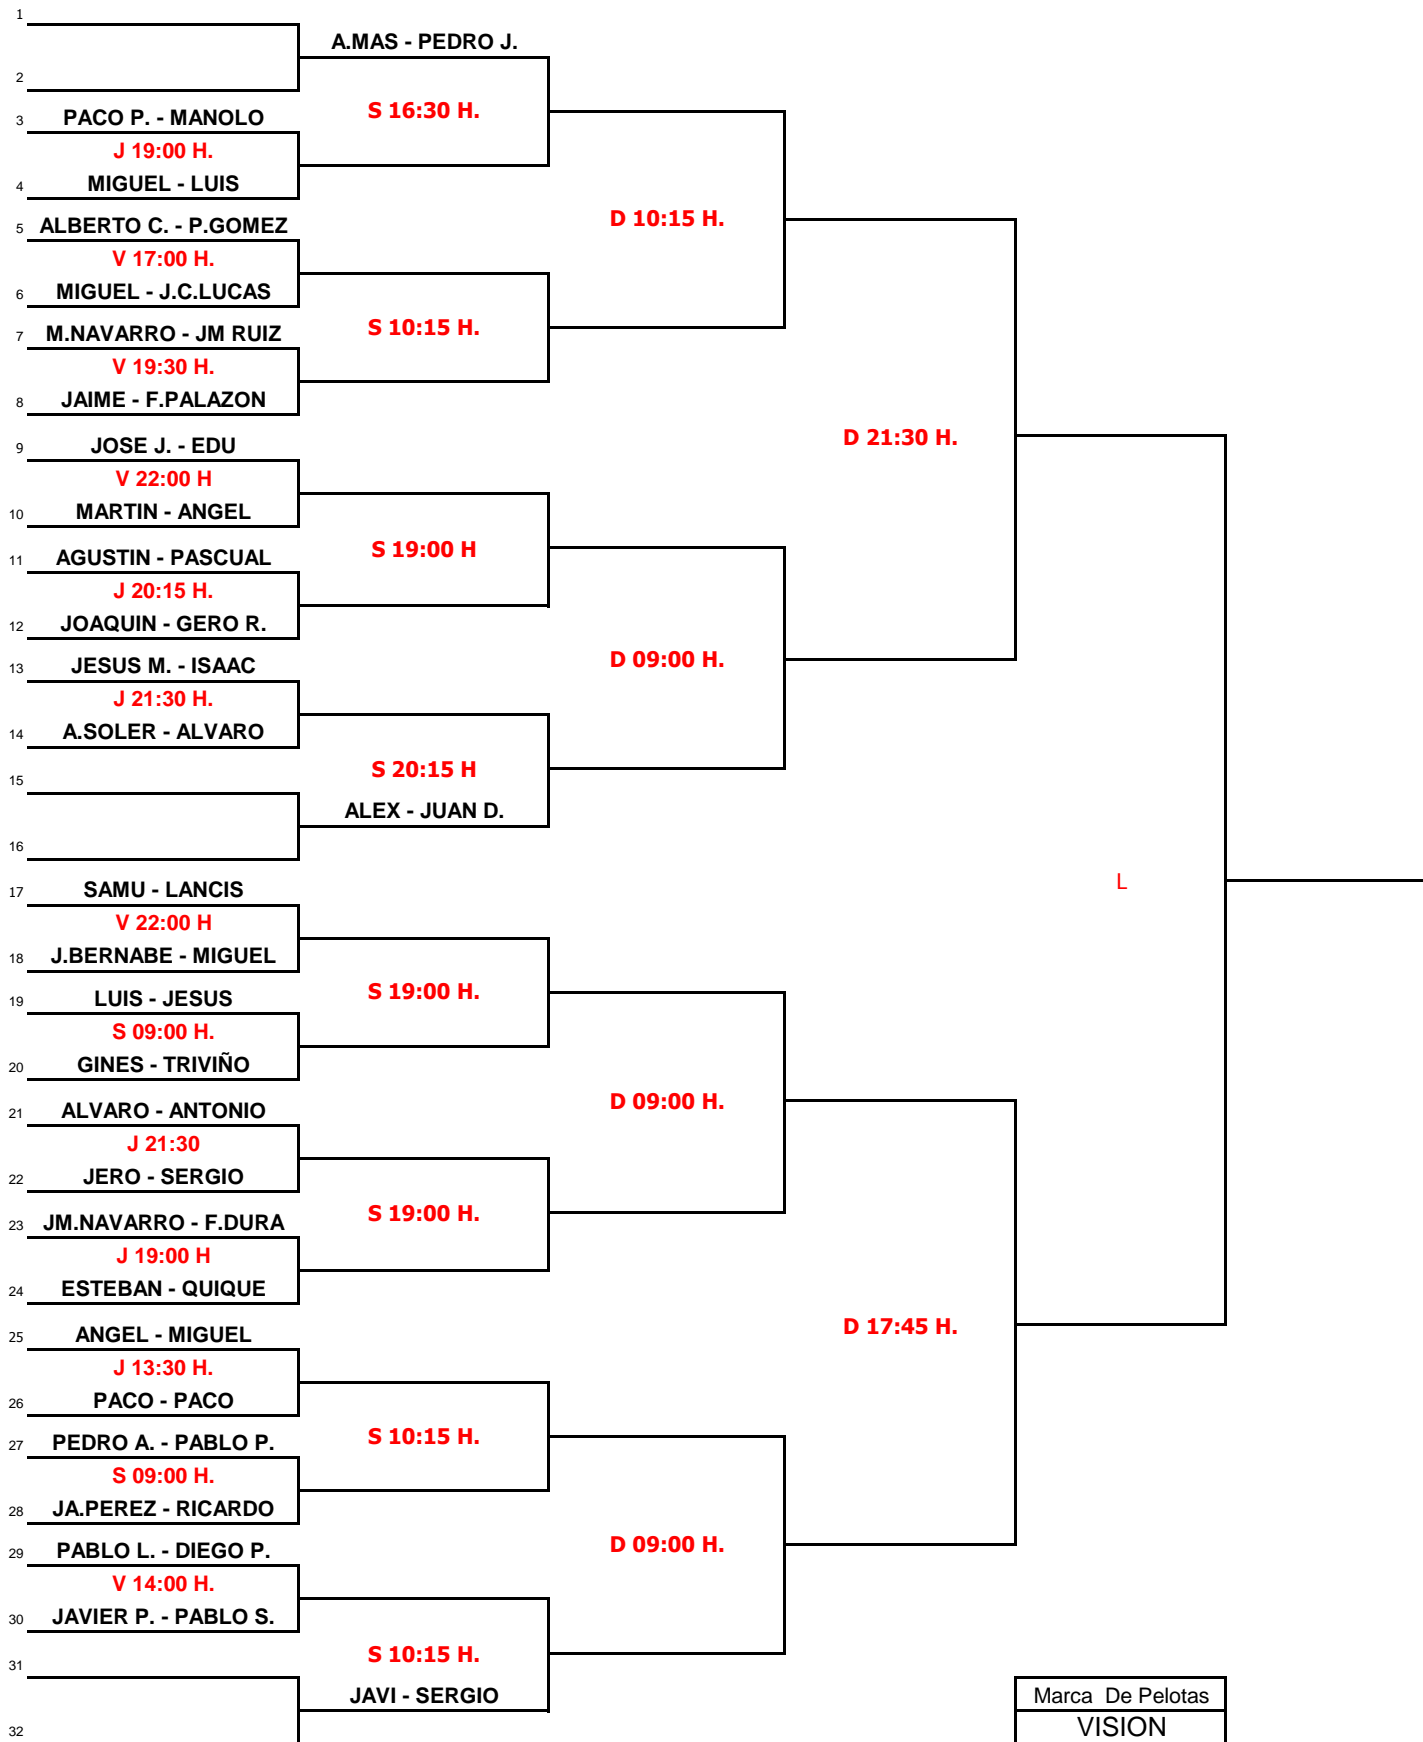

## TORNEO PADEL: MYSTICA - EUROLOSA

Fechas del Torneo  
Del 04/12 AL 08/12 de 2008

### CATEGORIA PADEL: 4ª MASCULINA

Campeones:	
Subcampeones:	

Apellidos del Director del Torneo: JAIME RUEDA