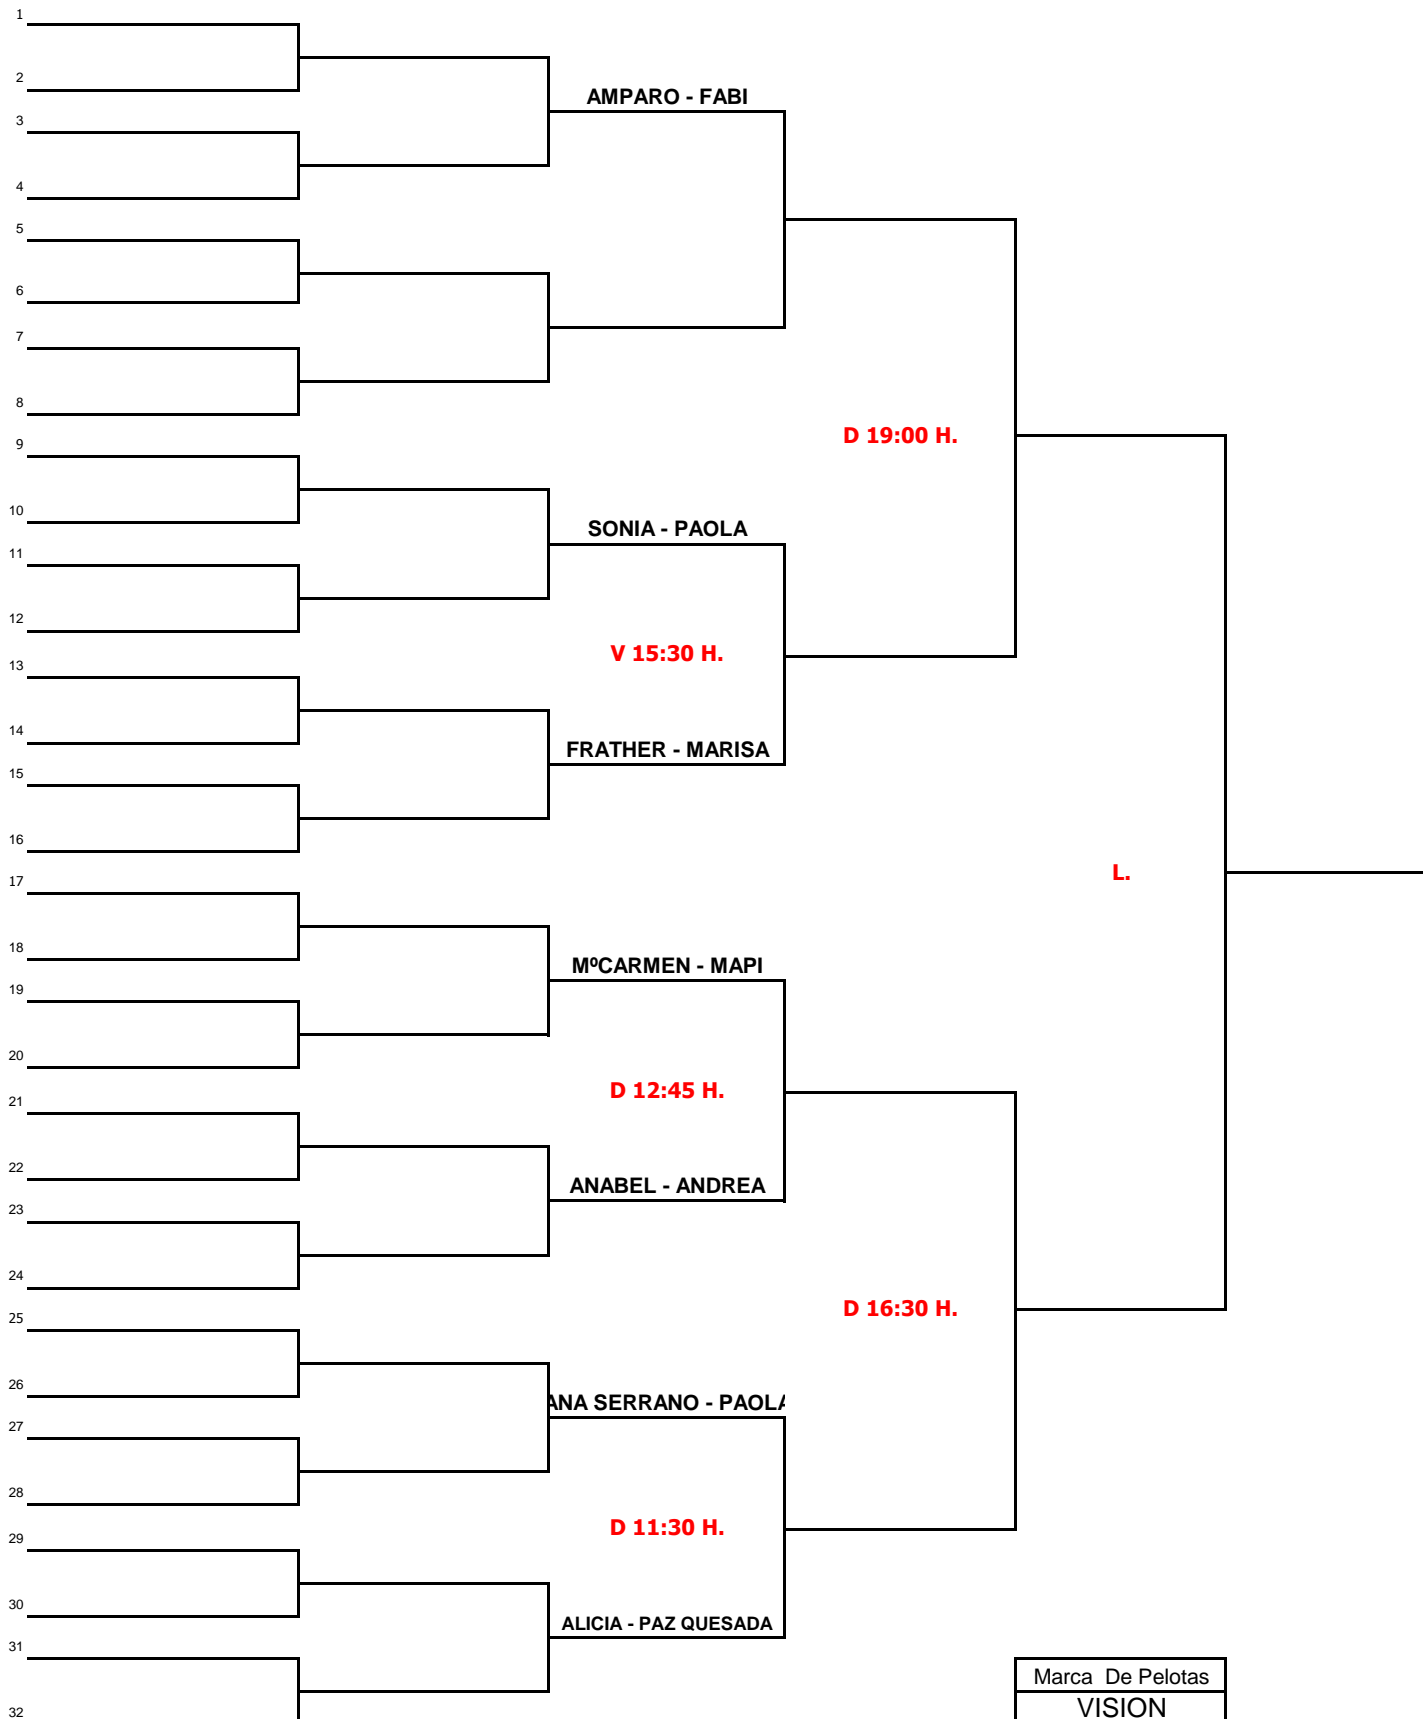

## TORNEO PADEL: MYSTICA - EUROLOSA

Fechas del Torneo  
Del 04/12 AL 08/12 de 2008

CATEGORIA PADEL: 4ª FEMENINA

Campeones:	
Subcampeones:	

Marca De Pelotas
VISION

Apellidos del Director del Torneo: JAIME RUEDA