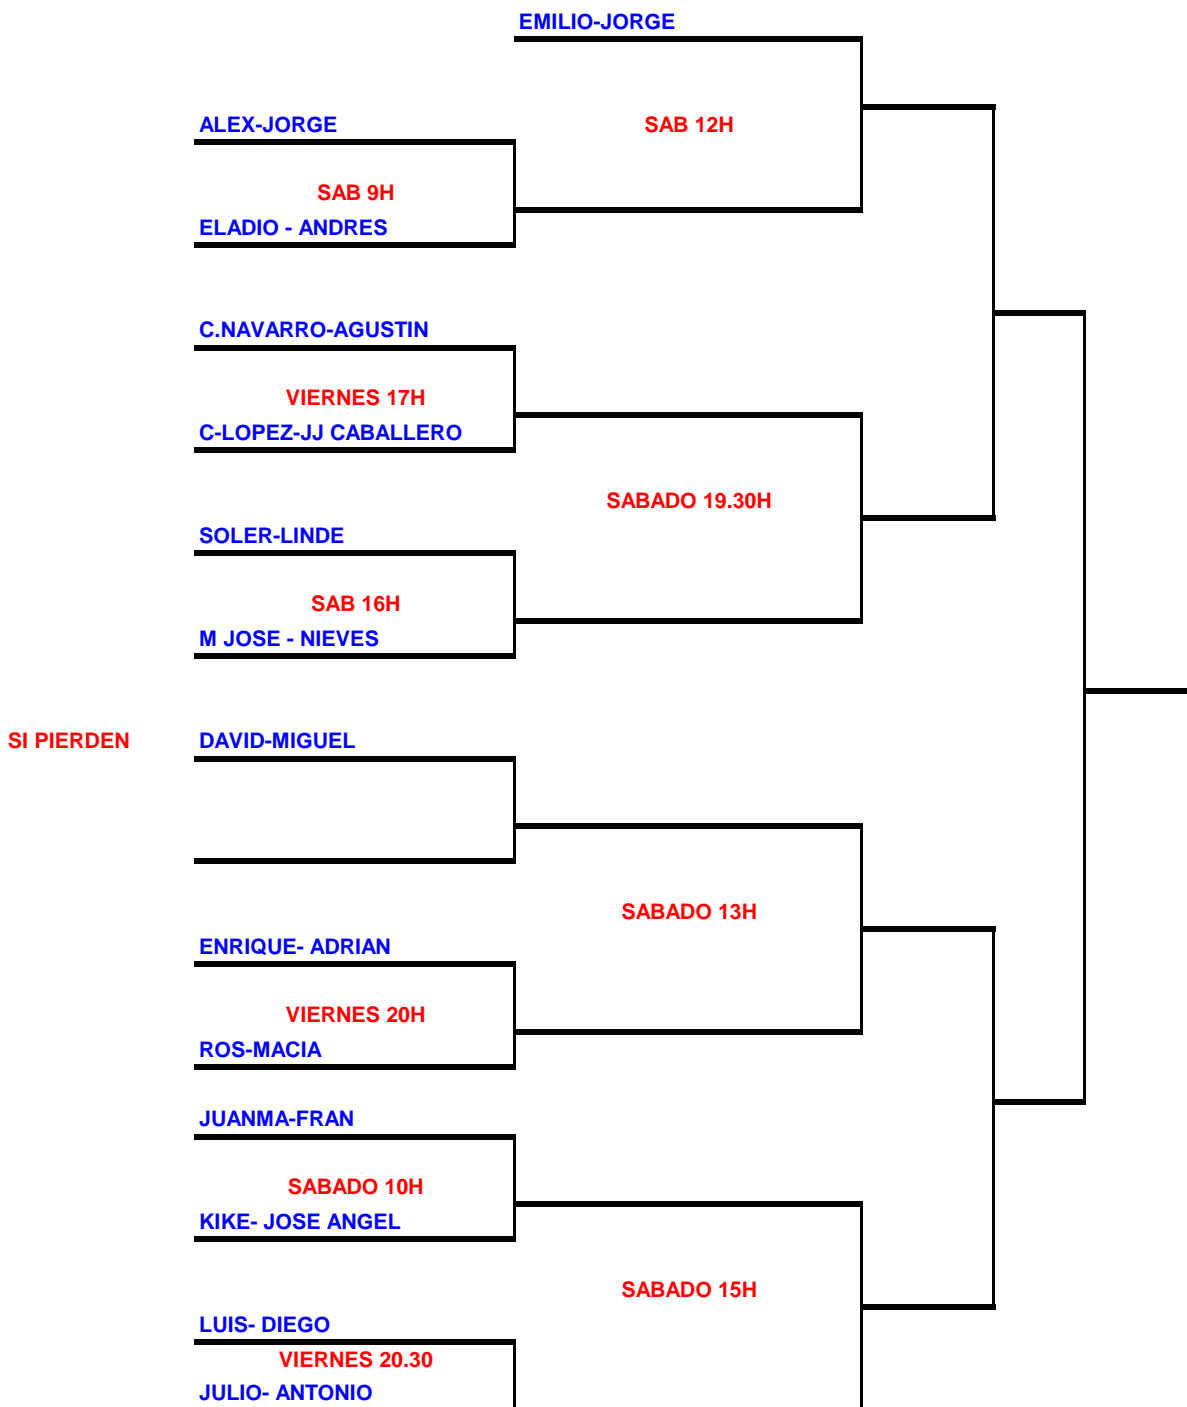

CONSOLACIÓN 4ª

Los partidos de consolación se juegan a 2 sets, en caso de empate, se jugará un tie break.